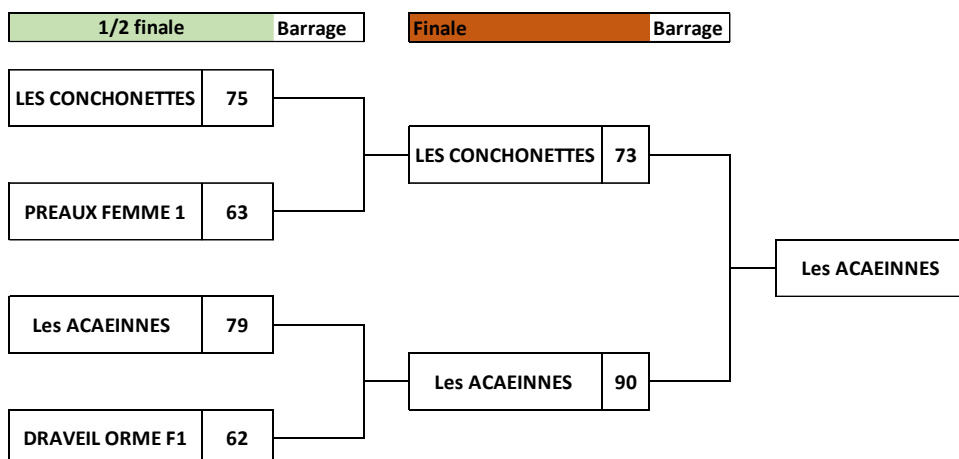

PHASES FINALES FEMMES