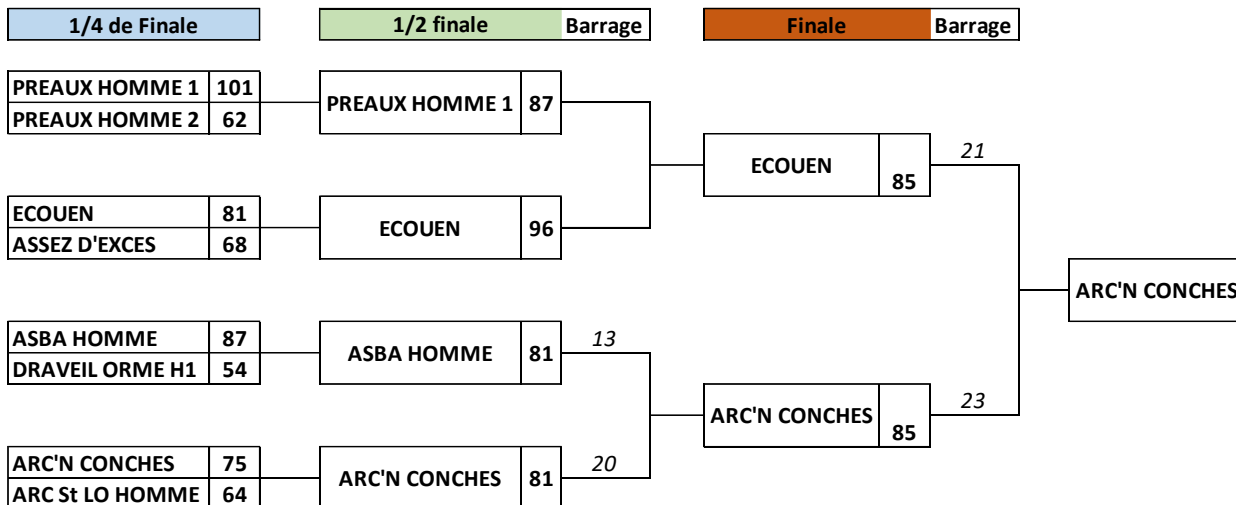

3. PHASES FINALES

PHASES FINALES HOMMES