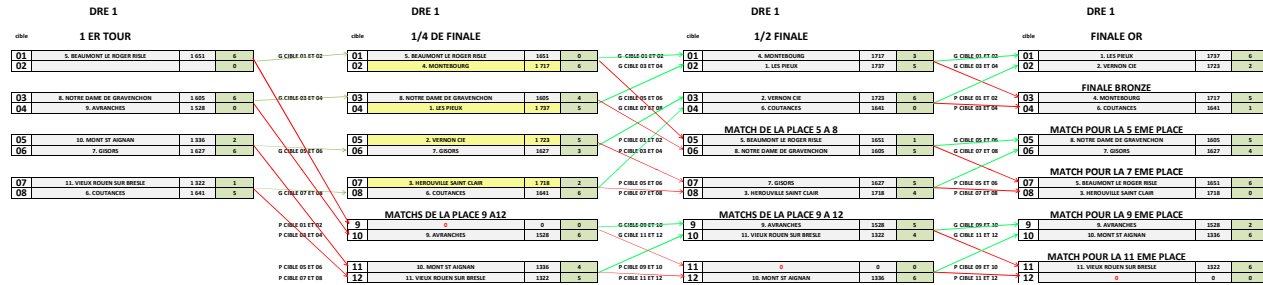

DRE CLASSIQUE HOMME

DRE 1		
classement tir de qualification	équipes qualifications	points tir de qualification
1	1. LES PRIX	1 737
2	2. VERNON CE	1 723
3	3. HEROUVILLE SAINT CLAIR	1 713
4	4. MONTREBOURG	1 707
5	5. BEAUMONT LE ROGER RISLE	1 651
6	6. COUTANCES	1 641
7	7. GROSIS	1 627
8	8. NOTRE DAME DE GRAVENCHON	1 605
9	9. AVRANCHES	1 528
10	10. MONT ST AGNIAN	1 336
11	11. VEUX ROULIN SUR BRESELE	1 322
12		

DRE 1			
place	nom équipe	tir de qualification	points
1	1. LES PRIX	1737	30
2	2. VERNON CE	1723	26
3	4. MONTREBOURG	1717	22
4	6. COUTANCES	1641	18
5	8. NOTRE DAME DE GRAVENCHON	1605	15
6	7. GROSIS	1627	12
7	5. BEAUMONT LE ROGER RISLE	1651	9
8	3. HEROUVILLE SAINT CLAIR	1713	7
9	10. MONT ST AGNIAN	1336	5
10	9. AVRANCHES	1528	3
11	11. VEUX ROULIN SUR BRESELE	1322	2
12	0	0	1