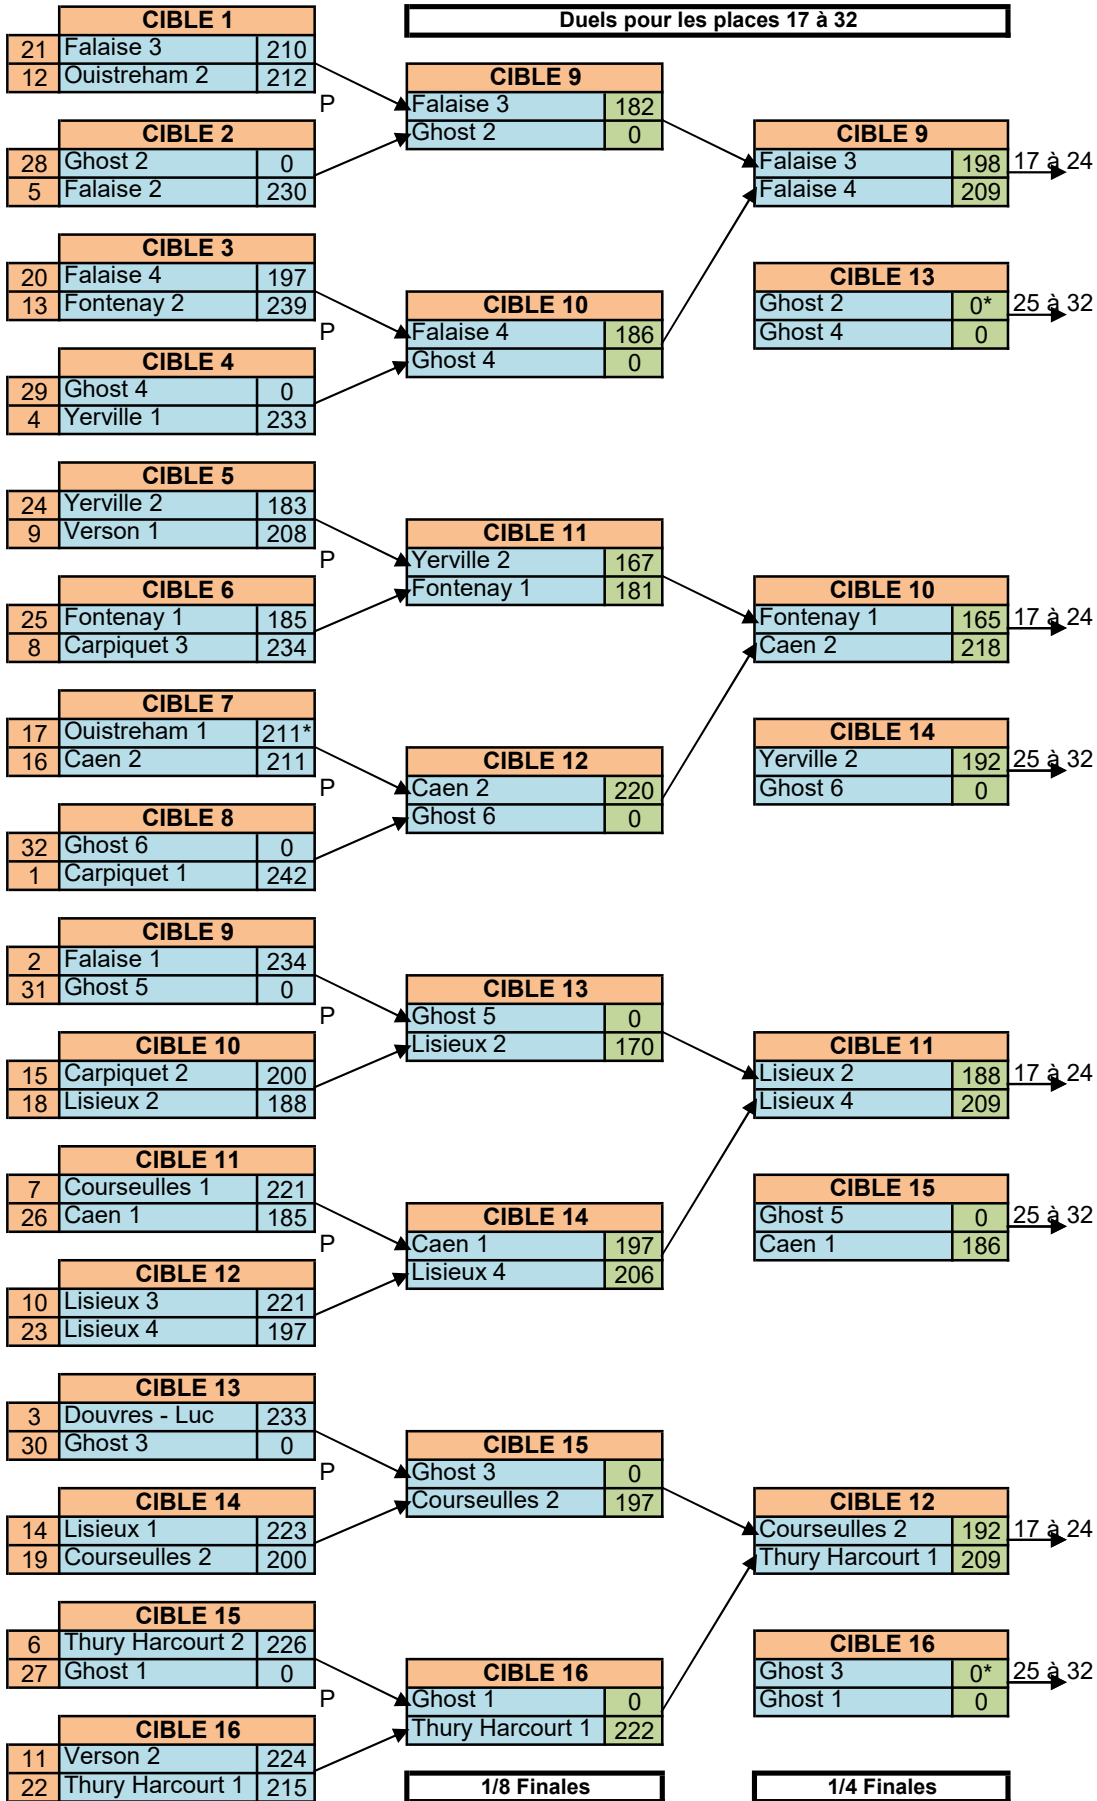

Agrément F.F.T.A 09.14.025

TROPHEE DES ARCADES OUISTREHAM - 7 AVRIL 2024

Classement de la Phase qualificative

Equipes	Scores	Nb 10	Nb 9	Places
Carpiquet 1	835	39	40	1
Falaise 1	798	32	33	2
Douvres - Luc	785	28	28	3
Yerville 1	777	18	39	4
Falaise 2	769	19	38	5
Thury Harcourt 2	766	19	42	6
Courseulles 1	763	24	37	7
Carpiquet 3	759	21	34	8
Verson 1	746	22	24	9
Lisieux 3	746	14	24	10
Verson 2	729	14	28	11
Ouistreham 2	724	22	20	12
Fontenay 2	722	13	38	13
Lisieux 1	705	8	25	14
Carpiquet 2	703	17	20	15
Caen 2	694	25	20	16
Ouistreham 1	690	8	29	17
Lisieux 2	685	13	22	18
Courseulles 2	684	4	25	19
Falaise 4	670	14	22	20
Falaise 3	669	15	23	21
Thury Harcourt 1	669	12	21	22
Lisieux 4	657	8	15	23
Yerville 2	617	10	15	24
Fontenay 1	609	6	18	25
Caen 1	596	8	20	26
Ghost 1	6			27
Ghost 2	5			28
Ghost 4	4			29
Ghost 3	3			30
Ghost 5	2			31
Ghost 6	1			32

Duels pour les places 1 à 16

1/2 Finales

Finales

CIBLE 1	
Yerville 1	239
Carpiquet 1	247

CIBLE 2	
Carpiquet 2	223
Verson 2	225

CIBLE 3	
Falaise 2	245
Carpiquet 3	228

CIBLE 4	
Lisieux 3	220
Douvres - Luc	234

CIBLE 5	
Fontenay 2	225
Verson 1	208

CIBLE 6	
Falaise 1	234
Thury Harcourt 2	217

CIBLE 7	
Ouistreham 2	223
Ouistreham 1	224

CIBLE 8	
Courseulles 1	205
Lisieux 1	229

CIBLE 1	
Carpiquet 1	248
Verson 2	219

CIBLE 2	
Yerville 1	230
Carpiquet 2	205

- 1
- 2

- 3
- 4

- 6
- 5

- 7
- 8

- 9
- 10

- 11
- 12

- 14
- 13

- 15
- 16