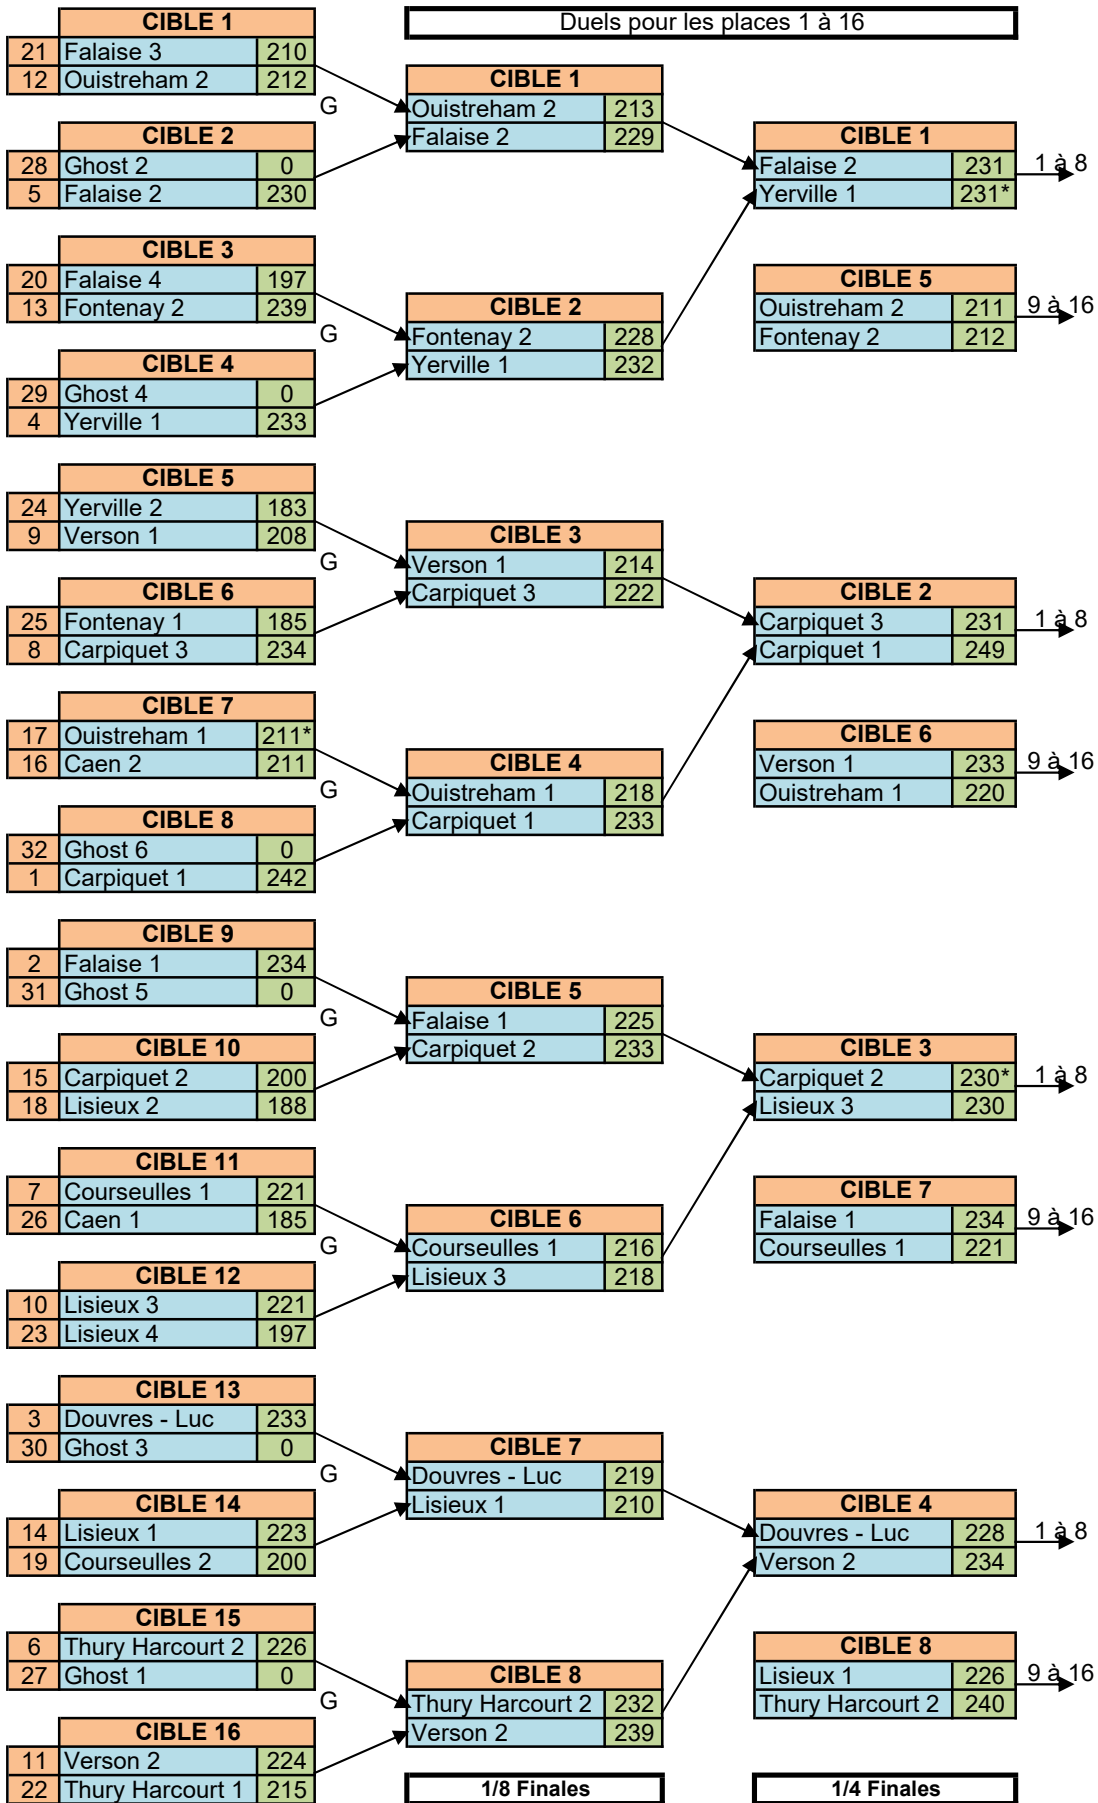

Agrément F.F.T.A 09.14.025

TROPHEE DES ARCADES OUISTREHAM - 7 AVRIL 2024

Classement de la Phase qualificative

Equipes	Scores	Nb 10	Nb 9	Places
Carpiquet 1	835	39	40	1
Falaise 1	798	32	33	2
Douvres - Luc	785	28	28	3
Yerville 1	777	18	39	4
Falaise 2	769	19	38	5
Thury Harcourt 2	766	19	42	6
Courseulles 1	763	24	37	7
Carpiquet 3	759	21	34	8
Verson 1	746	22	24	9
Lisieux 3	746	14	24	10
Verson 2	729	14	28	11
Ouistreham 2	724	22	20	12
Fontenay 2	722	13	38	13
Lisieux 1	705	8	25	14
Carpiquet 2	703	17	20	15
Caen 2	694	25	20	16
Ouistreham 1	690	8	29	17
Lisieux 2	685	13	22	18
Courseulles 2	684	4	25	19
Falaise 4	670	14	22	20
Falaise 3	669	15	23	21
Thury Harcourt 1	669	12	21	22
Lisieux 4	657	8	15	23
Yerville 2	617	10	15	24
Fontenay 1	609	6	18	25
Caen 1	596	8	20	26
Ghost 1	6			27
Ghost 2	5			28
Ghost 4	4			29
Ghost 3	3			30
Ghost 5	2			31
Ghost 6	1			32

Duels pour les places 1 à 16

1/2 Finales

Finales

CIBLE 1	
Yerville 1	239
Carpiquet 1	247

CIBLE 2	
Carpiquet 2	223
Verson 2	225

CIBLE 3	
Falaise 2	245
Carpiquet 3	228

CIBLE 4	
Lisieux 3	220
Douvres - Luc	234

CIBLE 5	
Fontenay 2	225
Verson 1	208

CIBLE 6	
Falaise 1	234
Thury Harcourt 2	217

CIBLE 7	
Ouistreham 2	223
Ouistreham 1	224

CIBLE 8	
Courseulles 1	205
Lisieux 1	229

CIBLE 1	
Carpiquet 1	248
Verson 2	219

CIBLE 2	
Yerville 1	230
Carpiquet 2	205

- 1
- 2

- 3
- 4

- 6
- 5

- 7
- 8

- 9
- 10

- 11
- 12

- 14
- 13

- 15
- 16